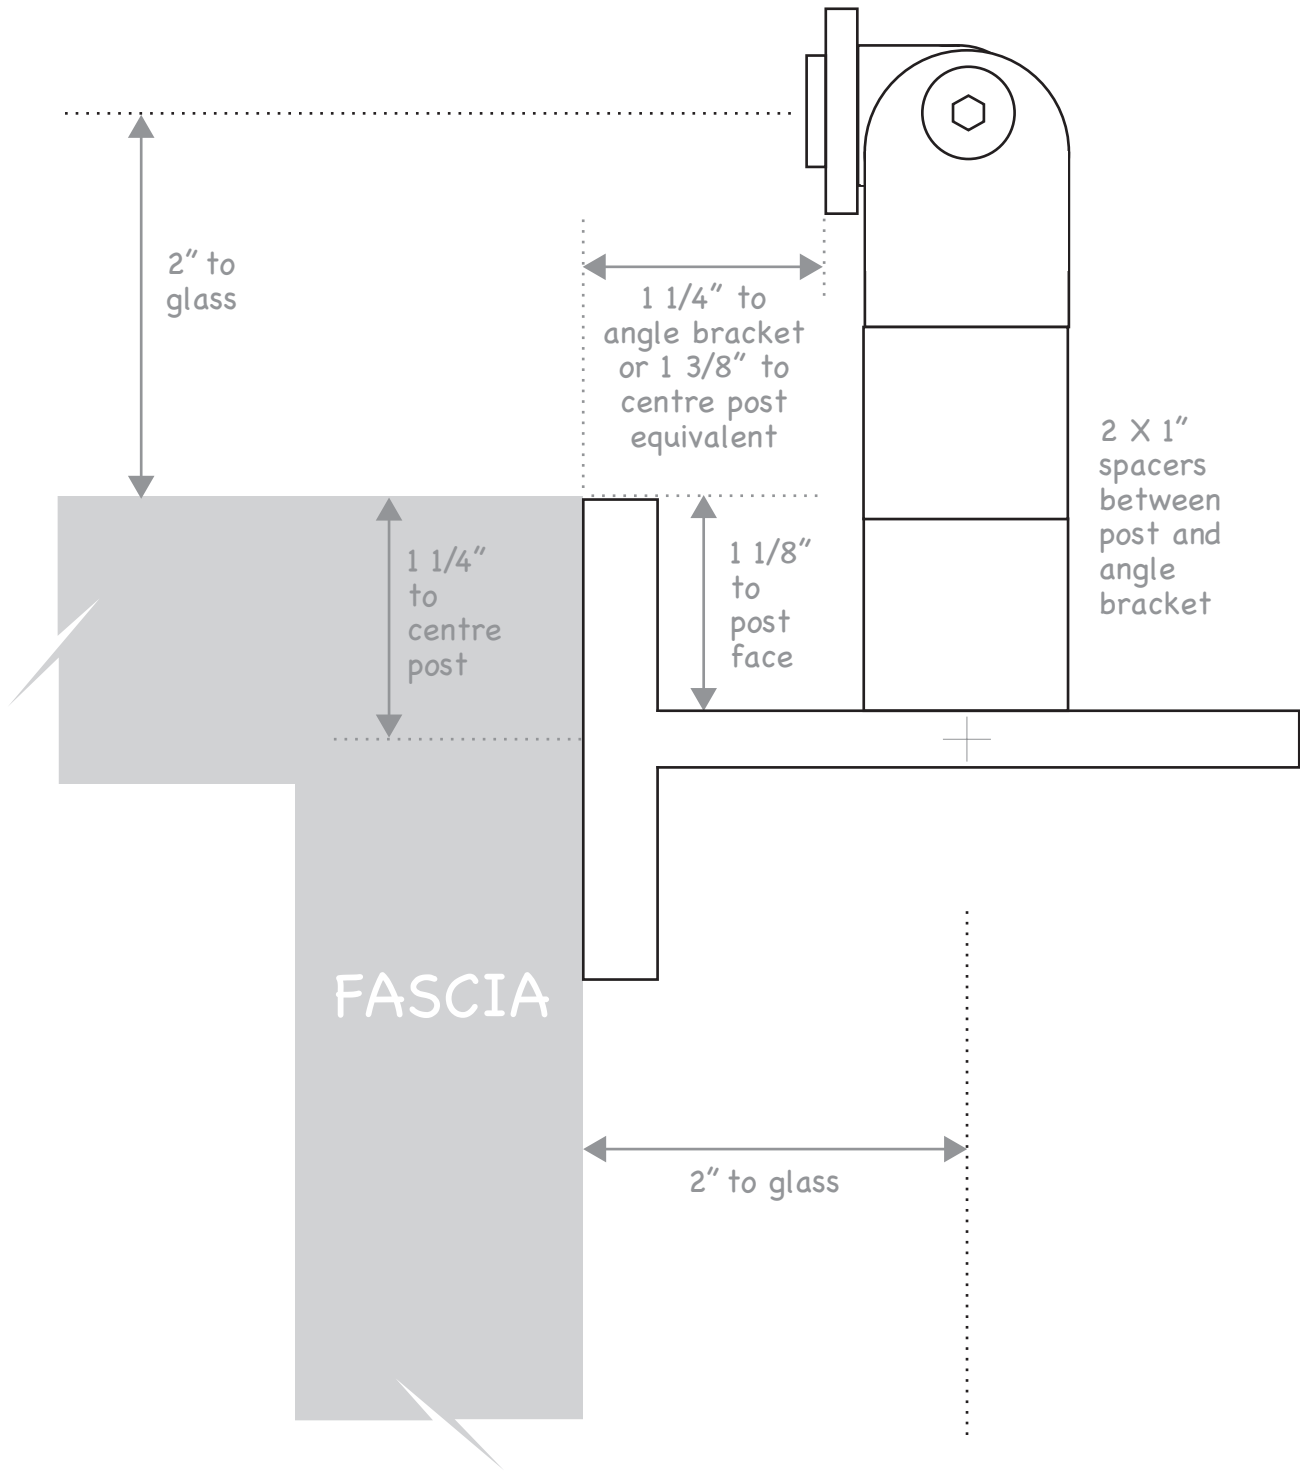

fascia-mount InvisiPost -- beside stairs

scale 1:1

fascia-mount InvisiPost - corner

scale 1:1

fascia-mount InvisiPost -- inside 45°

scale 1:1

**fascia-mount InvisiPost
inside 90°**

scale 1:1

fascia-mount InvisiPost -- outside 45°

scale 1:1

**fascia-mount InvisiPost
outside 90°**

scale 1:1