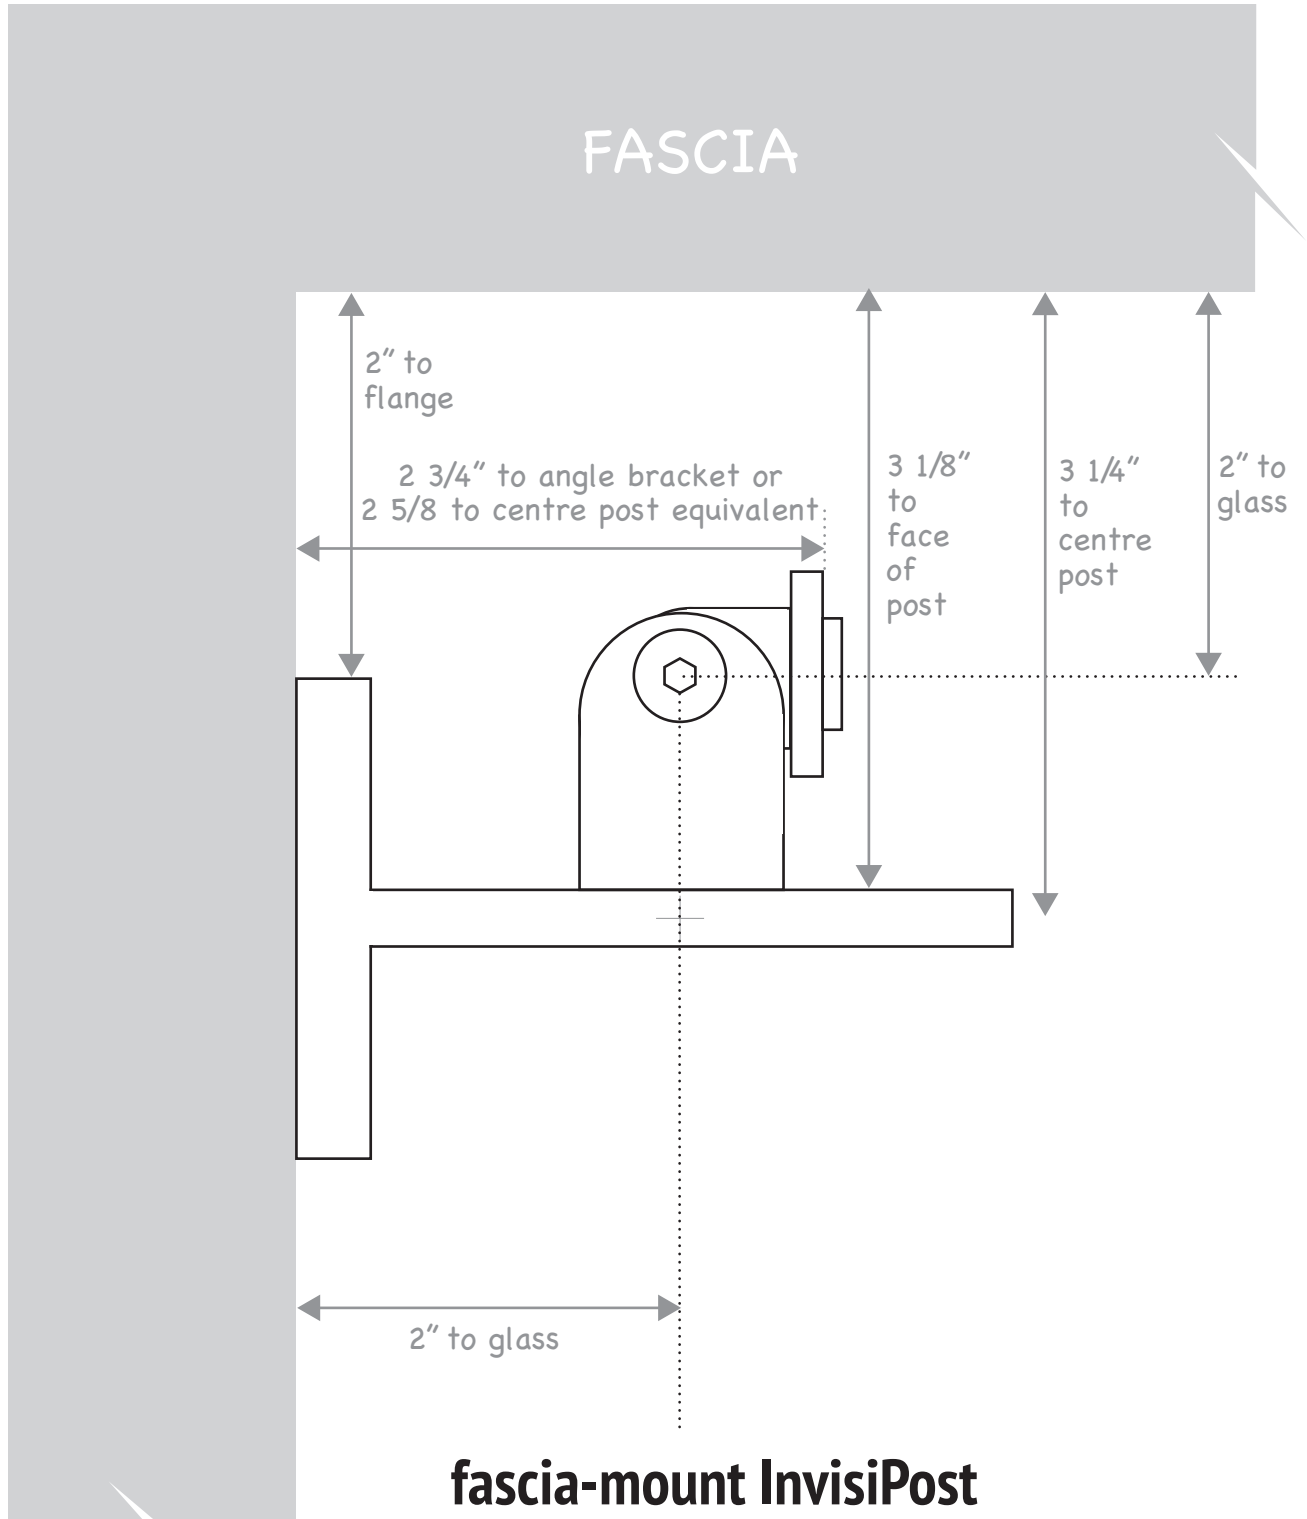

fascia-mount InvisiPost -- beside stairs

scale 1:1

fascia-mount InvisiPost - corner

scale 1:1

fascia-mount InvisiPost -- inside 45°

scale 1:1

**fascia-mount InvisiPost
inside 90°**

scale 1:1

fascia-mount InvisiPost -- outside 45°

scale 1:1

**fascia-mount InvisiPost
outside 90°**

scale 1:1