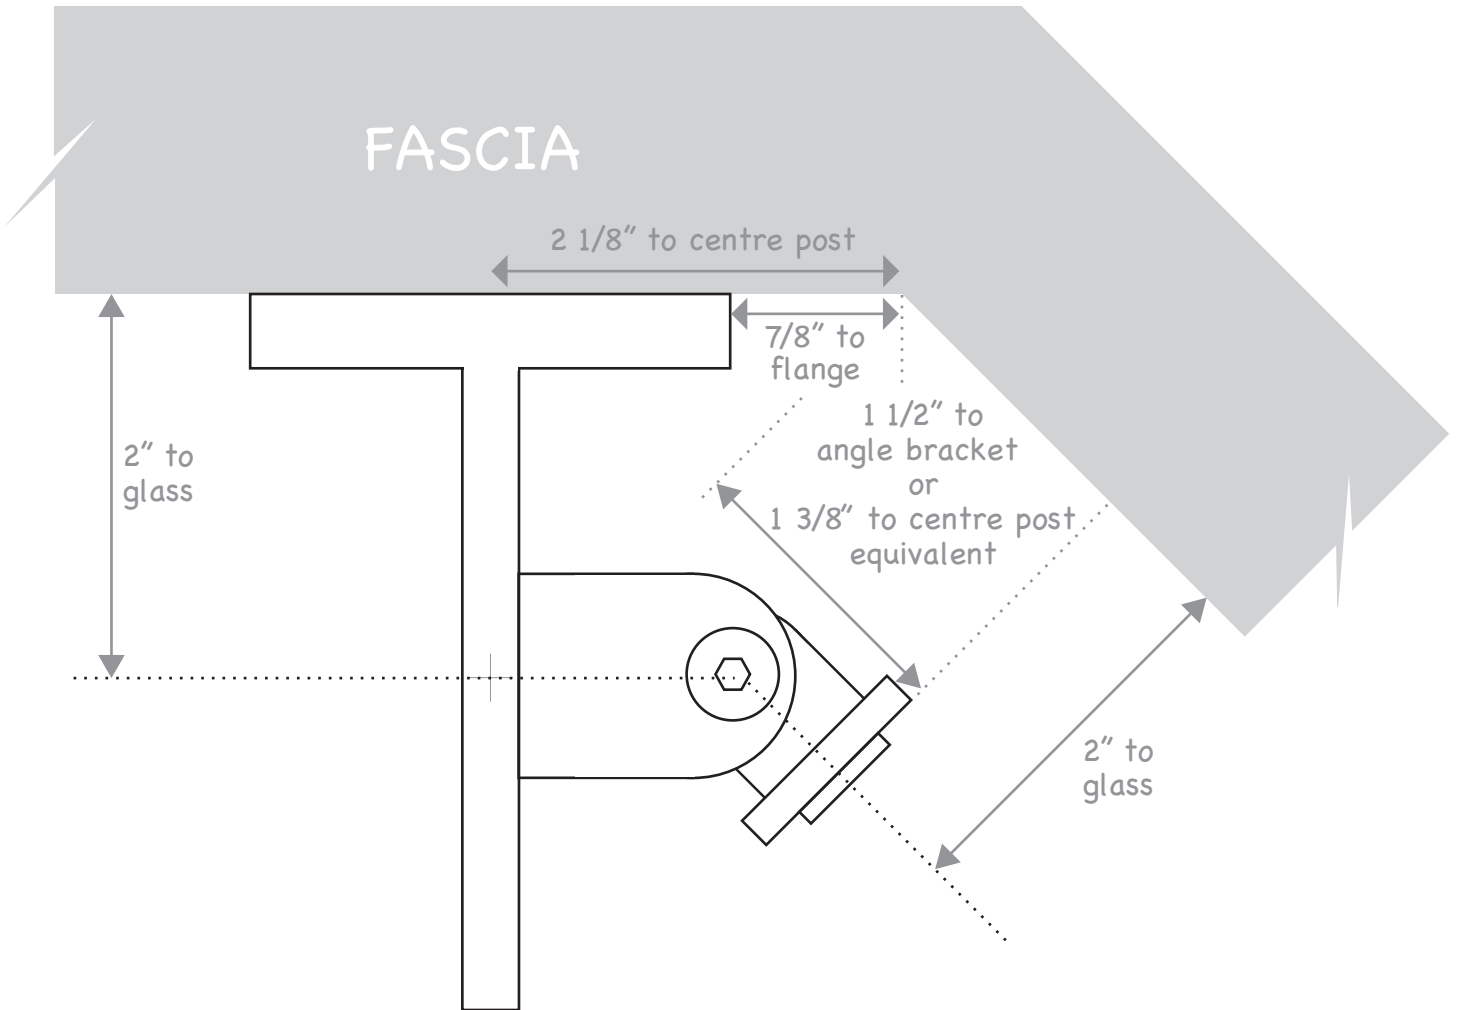

fascia-mount InvisiPost -- beside stairs

scale 1:1

fascia-mount InvisiPost - corner

scale 1:1

fascia-mount InvisiPost -- inside 45°

scale 1:1

**fascia-mount InvisiPost
inside 90°**

scale 1:1

fascia-mount InvisiPost -- outside 45°

scale 1:1

**fascia-mount InvisiPost
outside 90°**

scale 1:1