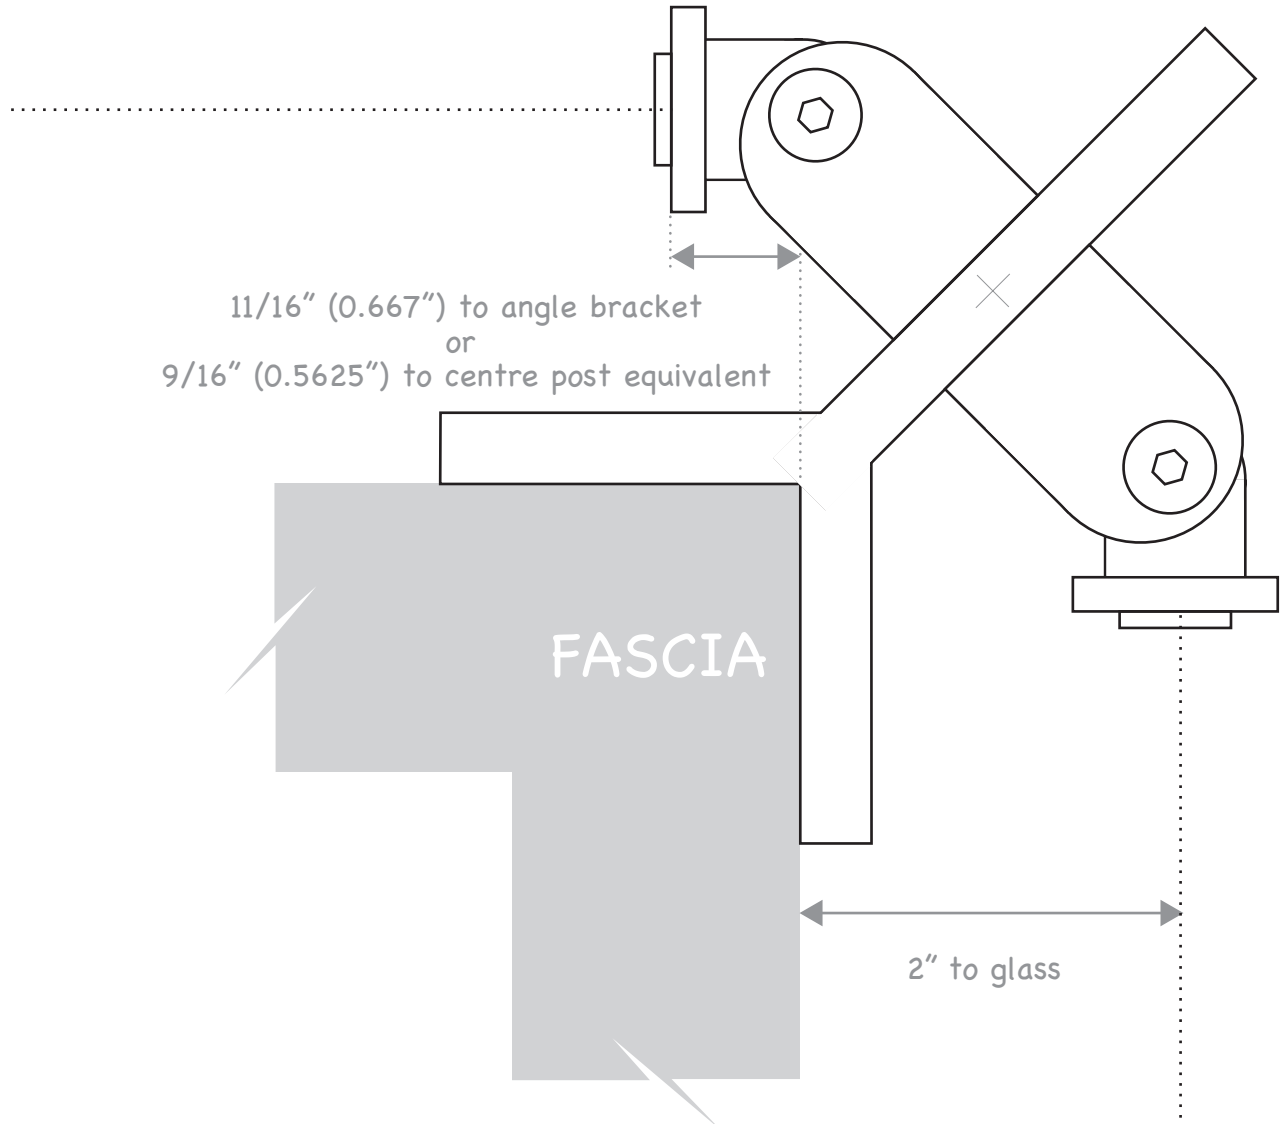

fascia-mount InvisiPost -- beside stairs

scale 1:1

fascia-mount InvisiPost - corner

scale 1:1

fascia-mount InvisiPost -- inside 45°

scale 1:1

**fascia-mount InvisiPost
inside 90°**

scale 1:1

fascia-mount InvisiPost -- outside 45°

scale 1:1

**fascia-mount InvisiPost
outside 90°**

scale 1:1